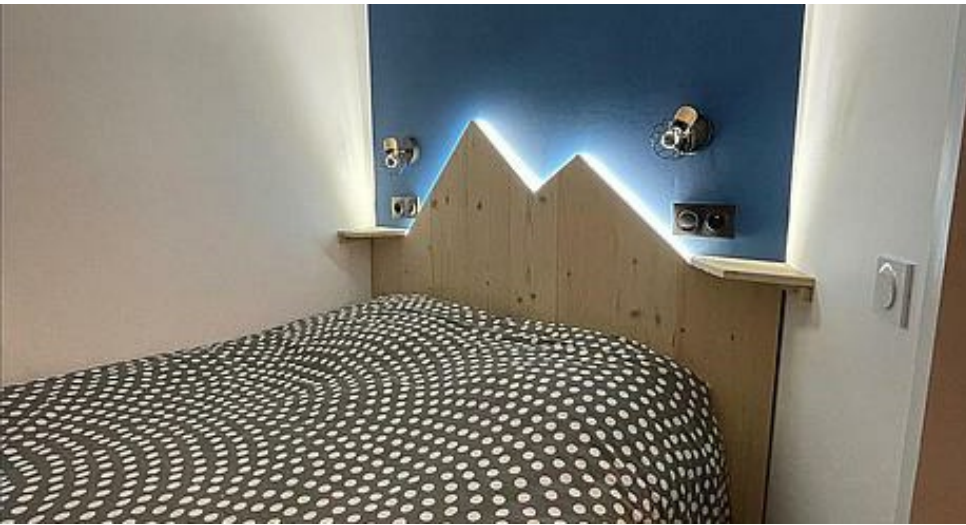

Appartement Médian

 Apparteme nt	 4 personnes	 0 chambre 1 cabine	 24 m2